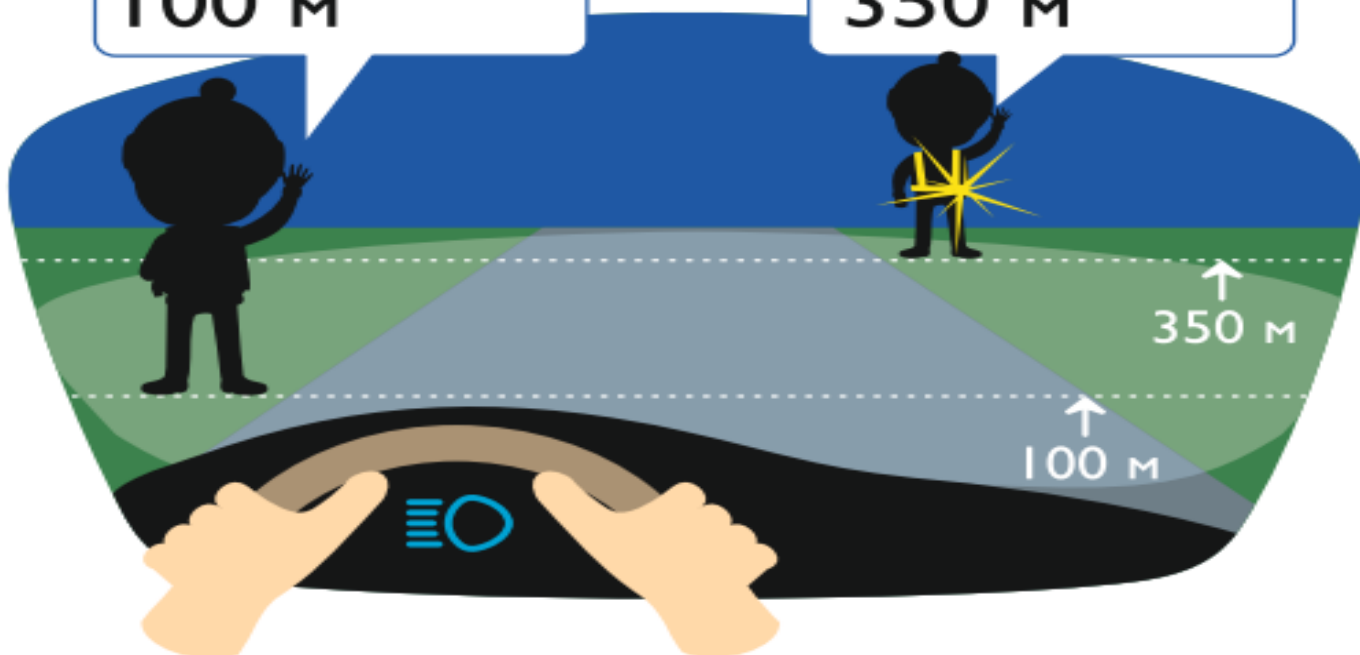

Жилин Игорь Иванович

ДОСТАВКА по всей России бесплатная!

ПРЕДНАЗНАЧЕНИЕ СВЕТОВОЗВРАЩАЮЩИХ ЭЛЕМЕНТОВ

Дальний свет фар

Пешеход без световозвращающих элементов

100 м

Пешеход со световозвращающими элементами

350 м

Ближний свет фар

Пешеход без световозвращающих элементов

50 м

Пешеход со световозвращающими элементами

200 м